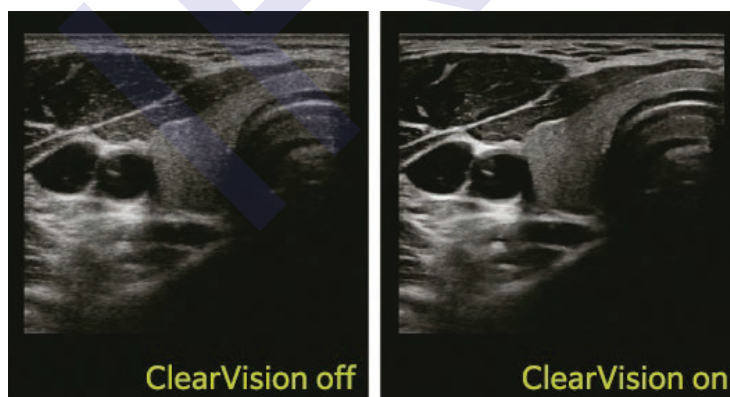

FUTUS™ LE

Багатофункціональна та проста у використанні компактна система, яка пропонує високоякісні зображення та різноманітні програмні додатки.

ClearVision

Обробка зображень для зменшення небажаних шумів та підкреслення цілісності та стійкості границь. Вона покращує контрастність та співвідношення сигнал/шум і може бути оптимізована за допомогою відповідних програм.

S-Harmonic

Зменшує шуми та забезпечує однорідне зображення від близького до далекого поля. Комбінація з ClearVision та MultiVision дозволяє досягти ще вищої якості зображення.

MultiVision

Ультразвуковий промінь передається і приймається в реальному часі в кількох напрямках, і кожне отримане зображення накладається одне на одне. Це дозволяє чітко спостерігати ураження, оскільки шум зменшується, а контрастність зображення покращується.

Дизайн та функції спрямовані на зручність та полегшення щоденних обстежень

Кріплення для монітора

Монітор може бути відкорегований у оптимальне положення за допомогою широкого діапазону рухів.

Головний монітор та сенсорна панель