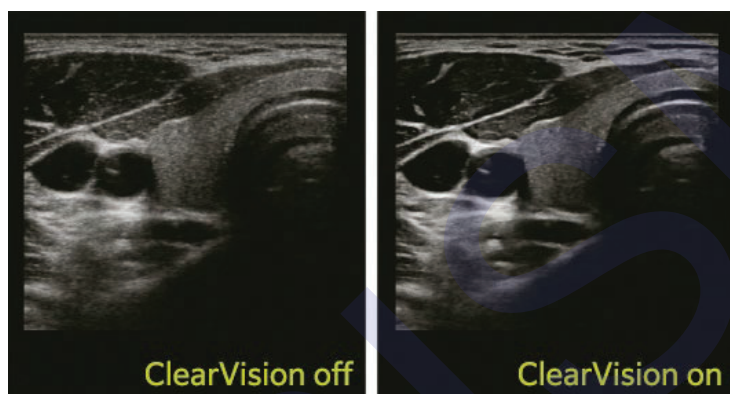

FUTUS™ LE

Багатофункціональна та проста у використанні компактна система, яка пропонує високоякісні зображення та різноманітні програмні додатки.

ClearVision

Обробка зображень для зменшення небажаних шумів та підкреслення цілісності та стійкості границь. Вона покращує контрастність та співвідношення сигнал/шум і може бути оптимізована за допомогою відповідних програм.

S-Harmonic

Зменшує шуми та забезпечує однорідне зображення від близького до далекого поля. Комбінація з ClearVision та MultiVision дозволяє досягти ще вищої якості зображення.

MultiVision

Ультразвуковий промінь передається і приймається в реальному часі в кількох напрямках, і кожне отримане зображення накладається одне на одне. Це дозволяє чітко спостерігати ураження, оскільки шум зменшується, а контрастність зображення покращується.

Дизайн та функції спрямовані на зручність та полегшення щоденних обстежень

Кріплення для монітора

Монітор може бути відкорегований у оптимальне положення за допомогою широкого діапазону рухів.

Головний монітор та сенсорна панель